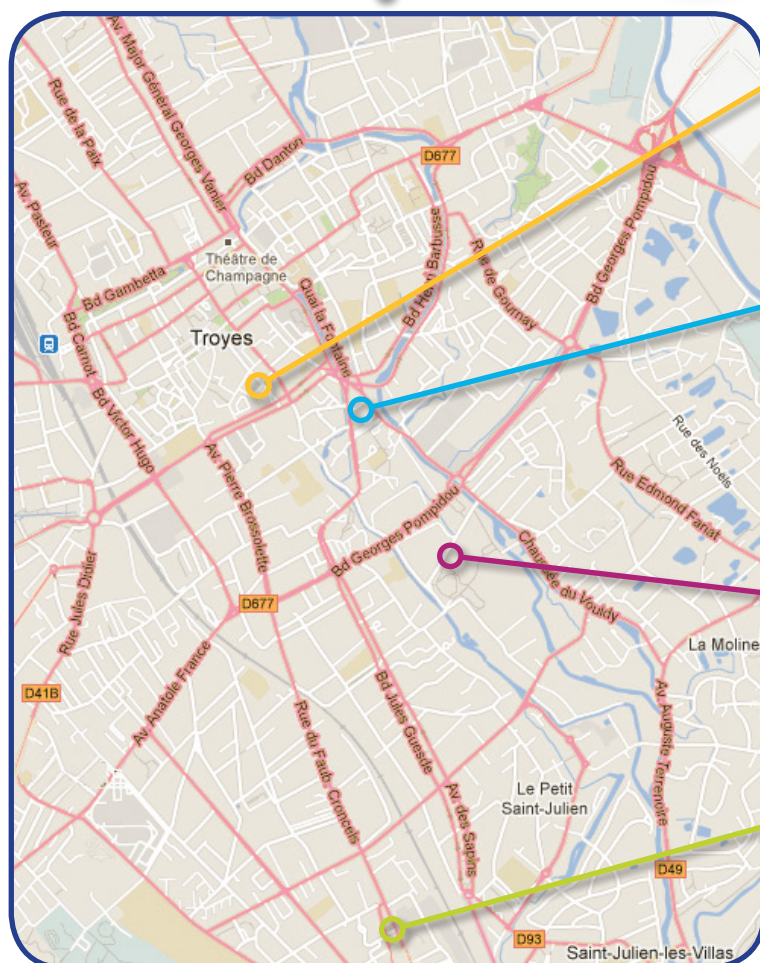

le réseau Pôle emploi dans le département de l'Aube

Romilly-sur-Seine

32 rue Milford Haven - CS 00001
10105 ROMILLY-SUR-SEINE CEDEX

Bar-sur-Aube

30, av. du Général Leclerc
BP 63 - 10202 BAR-SUR-AUBE CEDEX

Troyes Langevin

1, place Professeur Langevin
CS 80620 - 10089 TROYES CEDEX

Troyes Porte des Arts

6/8, rue Nicolas Siret
CS 60136 - 10004 TROYES CEDEX

Agence de Services Spécialisés

Troyes Copainville

3, allée Yves de Copainville
CS10640 - 10089 TROYES CEDEX